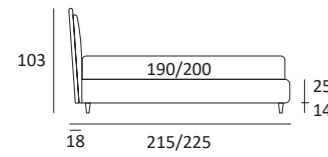

LAP COMPATTO