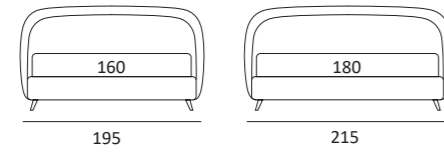

LAP COMPATTO