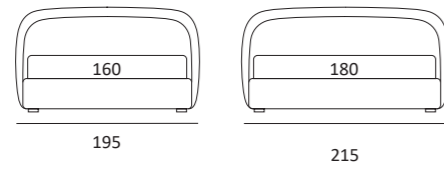

## LAP

**DI SERIE:**  
Piede in legno **Cubic** h cm 6, colore wengè

**OPTIONAL:**  
Piede in legno **Cubic** h cm 6-10, colori grigio, wengè  
Ruote **Carry**

**AS STANDARD:**  
**Cubic** wooden foot H 6 cm, colour: wenge

**OPTIONALS:**  
**Cubic** wooden foot H 6-10 cm, colours: grey, wenge  
**Carry** wheels

Piede **WILY**  
H cm 14-18-24, finitura cromo, colori polvere, seta  
H 14-18-24 cm, chrome finish, colours powder, silk

### RUOTA WHEEL

Ruota **CARRY**  
H cm 8  
H 8 cm