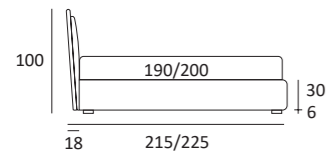

## LAP

**DI SERIE:**  
Piede in legno **Cubic** h cm 6, colore wengè

**OPTIONAL:**  
Piede in legno **Cubic** h cm 6-10, colori grigio, wengè  
Ruote **Carry**

**AS STANDARD:**  
**Cubic** wooden foot H 6 cm, colour: wenge

### RUOTA WHEEL

Ruota **CARRY**  
H cm 8  
H 8 cm