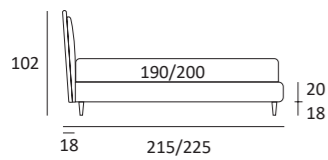

LAP

DI SERIE:
Piede in legno **Cubic** h cm 6, colore wengè

OPTIONAL:
Piede in legno **Cubic** h cm 6-10, colori grigio, wengè
Ruote **Carry**

AS STANDARD:
Cubic wooden foot H 6 cm, colour: wenge

OPTIONALS:
Cubic wooden foot H 6-10 cm, colours: grey, wenge
Carry wheels

LAP COMPATTO

DI SERIE:
Piede in legno **Log** h cm 14, colore wengè

OPTIONAL:
Piede in legno **Log** h cm 14, colori bianco, naturale
Piede in metallo **Bill** e **Tube** h cm 14, finitura marrone moka
Piede in metallo **Wily** h cm 14, finitura cromo, colori polvere, seta
Piede in metallo **Hop** h cm 14, finitura manganese

AS STANDARD:
Log wooden foot H 14 cm, colour: wenge

OPTIONALS:
Log wooden foot H 14 cm, colours: white, natural, wenge
Bill and **Tube** metal foot H 14 cm, brown mocha finish
Wily metal foot H 14 cm, chrome finish, colours: powder, silk
Hop metal foot H 14 cm, manganese finish

LAP LIFT

DI SERIE:
Piede in legno **Log** h cm 18, colore wengè

OPTIONAL:
Piede in legno **Log** h cm 18, colori bianco, naturale
Piede in metallo **Bill** e **Tube** h cm 18, finitura marrone moka
Piede in metallo **Wily** h cm 18, finitura cromo, colori polvere, seta
Piede in metallo **Hop** h cm 18, finitura manganese

AS STANDARD:
Log wooden foot H 18 cm, colour: wenge

OPTIONALS:
Log wooden foot H 18 cm, colours: white, natural, wenge
Bill and **Tube** metal foot H 18 cm, brown mocha finish
Wily metal foot H 18 cm, chrome finish, colours: powder, silk
Hop metal foot H 18 cm, manganese finish

Tipologie piedi e ruote / Feet and Wheels

PIEDI IN LEGNO WOOD FEET

Piede **CUBIC**
H cm 6-10, colori grigio, wengè
H 6-10 cm, colours grey, wenge

Piede **LOG**
H cm 14-18, colori bianco, naturale, wengè
H 14-18 cm, colours white, natural, wenge

PIEDI IN METALLO METAL FEET

Piede **BILL**
H cm 14-18, finitura marrone moka
H 14-18 cm, brown mocha finish

Piede **HOP**
H cm 14-18-24, finitura manganese
H 14-18-24 cm, manganese finish