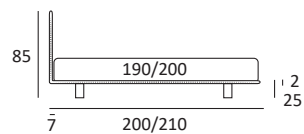

BRILLANT AUTOPORTANTE

DI SERIE:

Piede in ABS **Bolt** h cm 19

OPTIONAL:

Piede in plexiglass **Jiff** h cm 19

Piede in metallo **Glam** h cm 24, finitura cromo, colori polvere, seta

Piede in metallo **Hang e Hop** h cm 24, finitura manganese