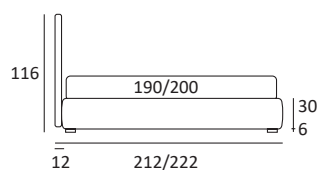

ESSENTIAL

DI SERIE:
Piede in legno **Cubic** h cm 6, colore wengè

OPTIONAL:
Piede in legno **Cubic** h cm 6-10, colori grigio, wengè
Piede in legno **Classic** h cm 10, colori bianco, naturale, wengè

AS STANDARD:
Cubic wooden foot H 6 cm, colour: wenge