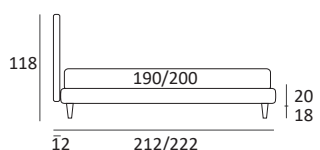

ESSENTIAL LIFT

DI SERIE:
Piede in legno **Log** h cm 18, colore wengè

OPTIONAL:
Piede in legno **Log** e **Classic** h cm 18, colori bianco, naturale, wengè
Piede in metallo **Bill** h cm 18, finitura marrone moka
Piede in metallo **Glam** h cm 18, finitura cromo, colori polvere, seta
Piede in metallo **Hop** h cm 18, finitura manganese

AS STANDARD:
Log wooden foot H 18 cm, colour: wenge

OPTIONALS:
Log and **Classic** wooden foot H 18 cm, colours: white, natural, wenge
Bill metal foot H 18 cm, brown mocha finish
Glam metal foot H 18 cm, chrome finish, colours: powder, silk
Hop metal foot H 18 cm, manganese finish